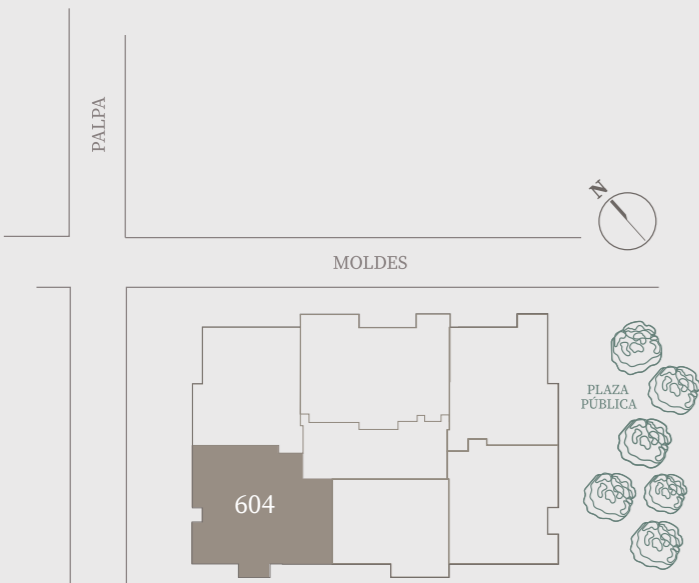

UNIDADES

604 a 804

5 Ambientes
4 Dormitorios

Sup. cubierta: 145m²
Sup. descubierta: 17m²
Sup. total: 162m²

*Las medidas expresadas son referenciales y no representan compromiso contractual ni comercial. Estos planos corresponden al anteproyecto y pueden ser modificados sin previo aviso. Los valores de superficie de venta corresponden a la superficie de construcción. Los valores de superficie de escrituración serán expresados en el plano de mensura.