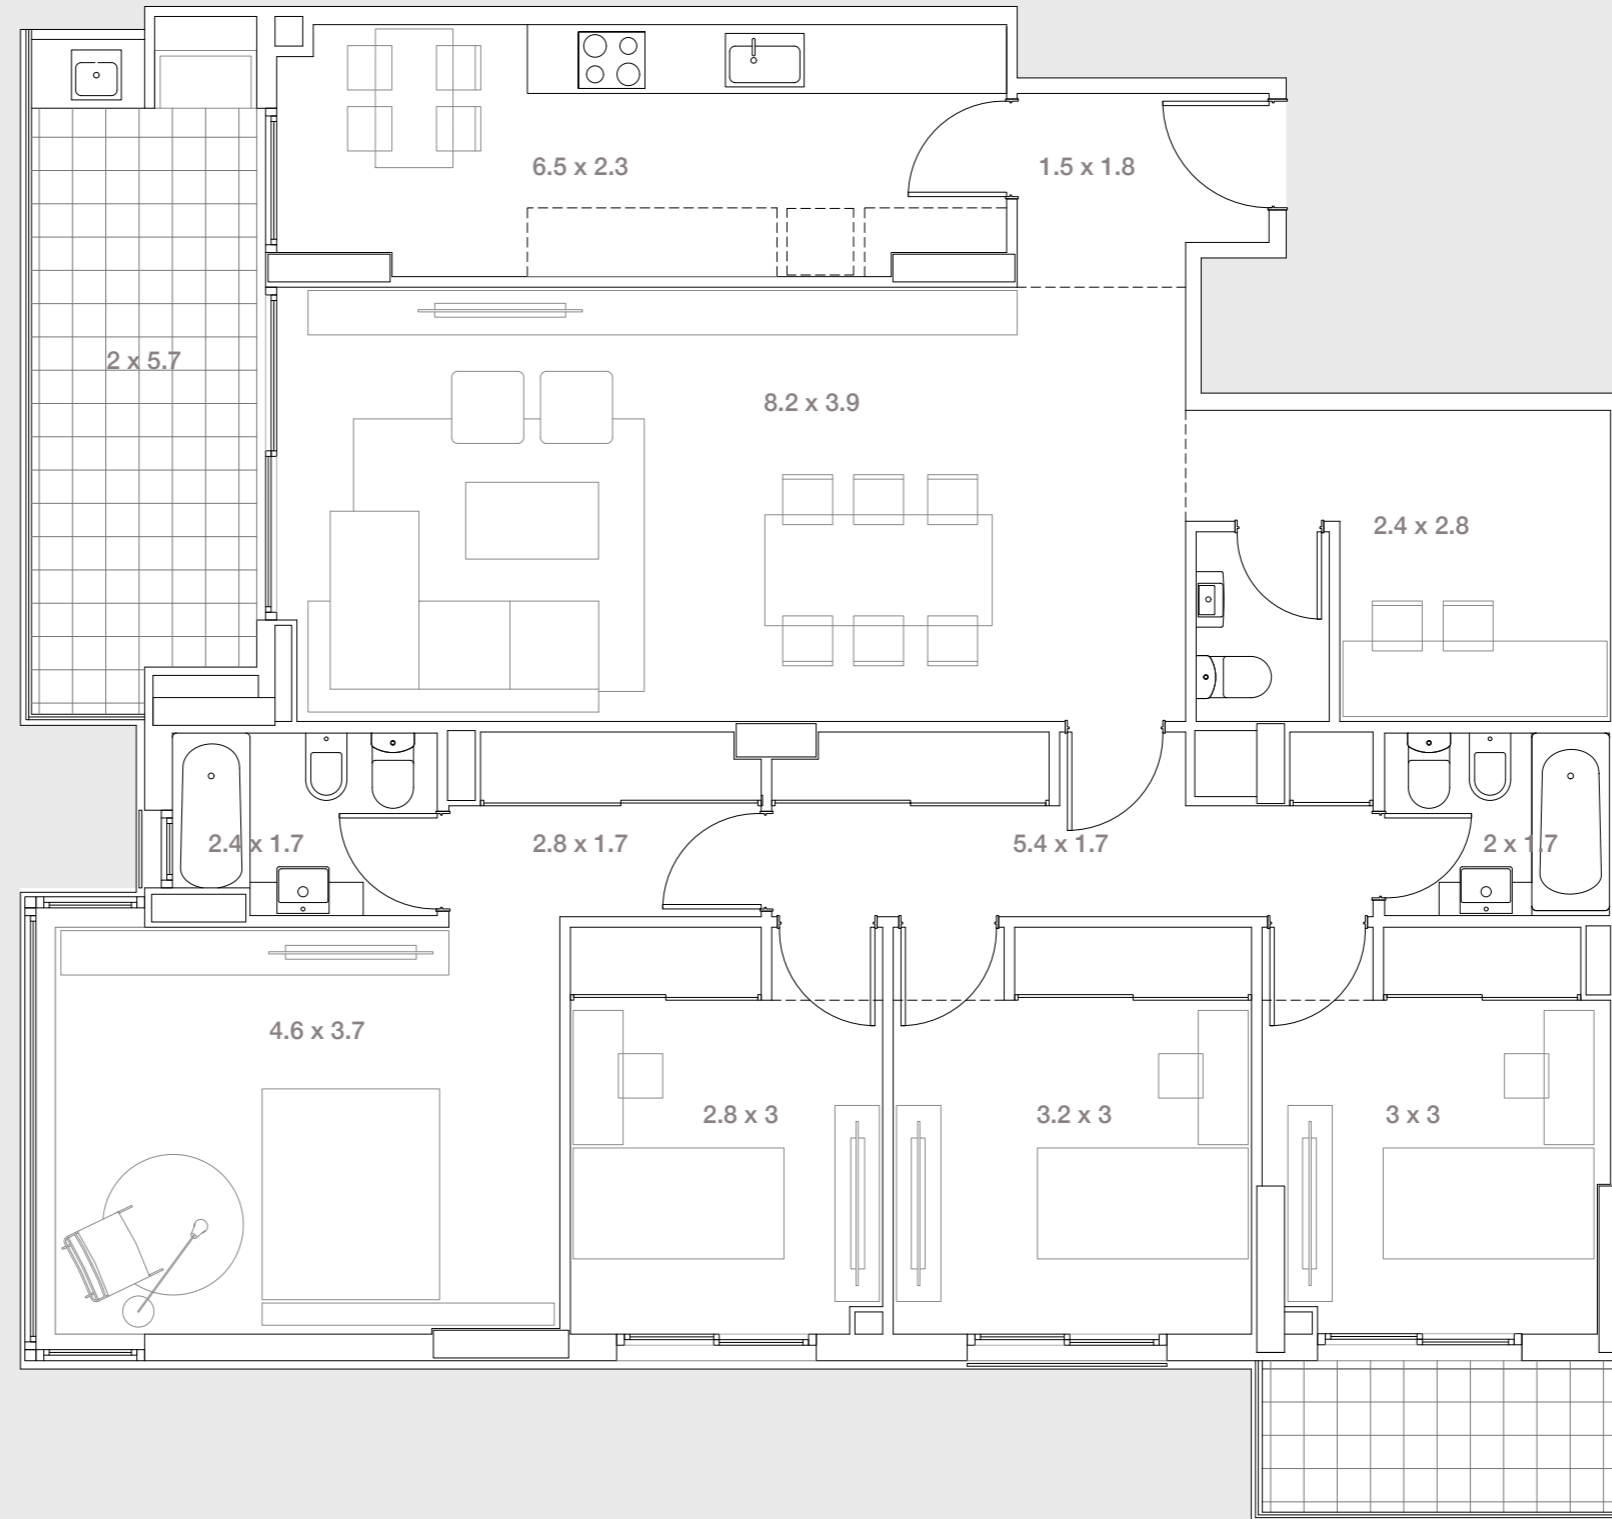

UNIDADES

604 a 804

5 Ambientes
4 Dormitorios

Sup. cubierta: 145m²
Sup. descubierta: 17m²
Sup. total: 162m²

*Las medidas expresadas son referenciales y no representan compromiso contractual ni comercial. Estos planos corresponden al anteproyecto y pueden ser modificados sin previo aviso. Los valores de superficie de venta corresponden a la superficie de construcción. Los valores de superficie de escrituración serán expresados en el plano de mensura.