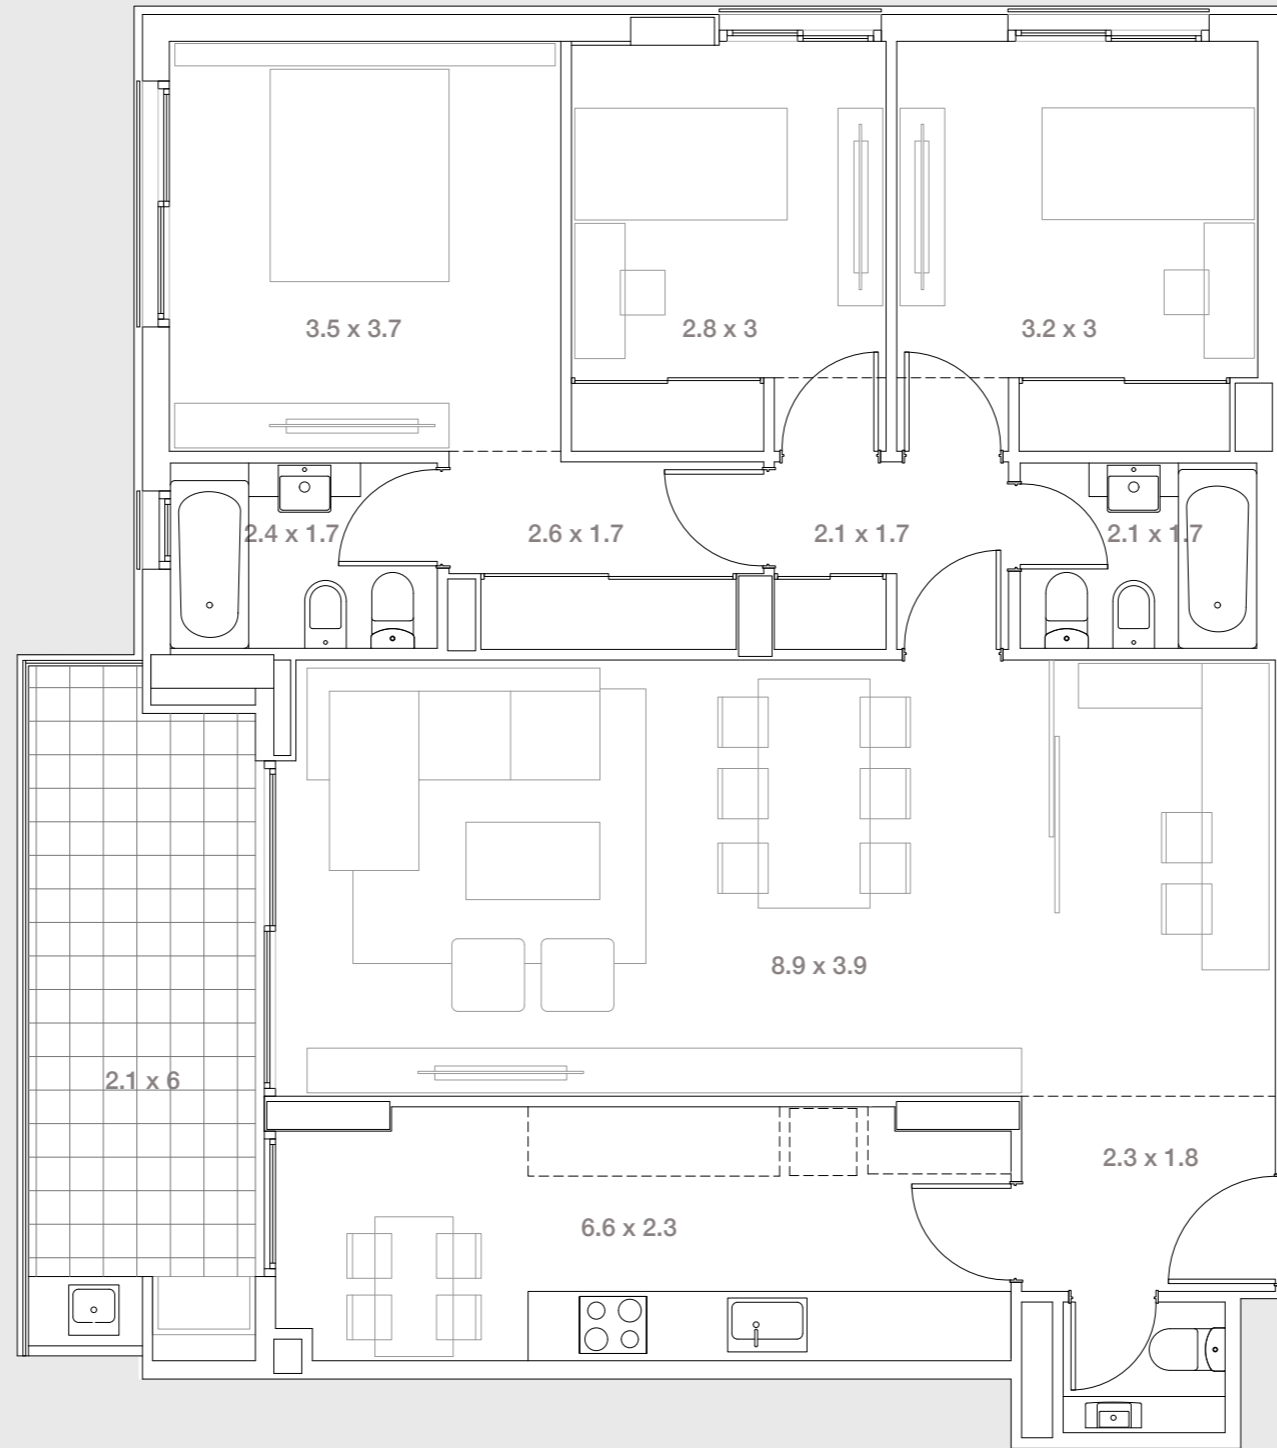

UNIDADES

205 a 505

4 Ambientes
3 Dormitorios

Sup. cubierta: 116m²
Sup. descubierta: 12m²
Sup. total: 128m²

*Las medidas expresadas son referenciales y no representan compromiso contractual ni comercial. Estos planos corresponden al anteproyecto y pueden ser modificados sin previo aviso. Los valores de superficie de venta corresponden a la superficie de construcción. Los valores de superficie de escrituración serán expresados en el plano de mensura.